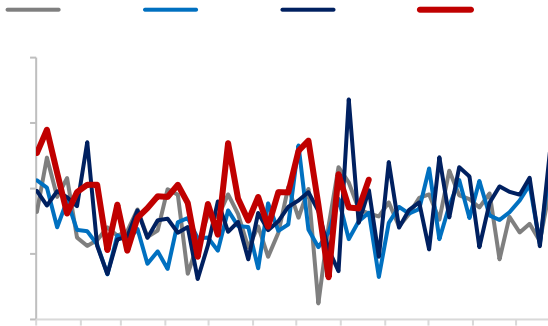

8

9

2501

700

Z0018419

1

/

			8 1	8 30			
			781	750	-31	39.1	4.9%
			794	761	-33	48.8	6.1%
			758	734	-24	35.7	4.5%
			746	720	-26	33.5	4.3%
			731	704	-27	70.0	8.5%
			954	891	-63	86.2	10.3%
			819	759	-60	19.6	2.5%
			726	704			

45                      2567                      219.1                      104                      8  
 2470                      7                      7.3                      8                      27  
 9                      8  
 2                      &                      19                      3

*Mysteel*  
4 45

*Mysteel*

*Mysteel*

8

76.41%                      1.06                      7.68                      *Mysteel*                      247                      82.96%  
 1.34                      9.31                      3.9%                      2.60  
 41.55                      220.89                      3.57                      26.03                      11  
 5